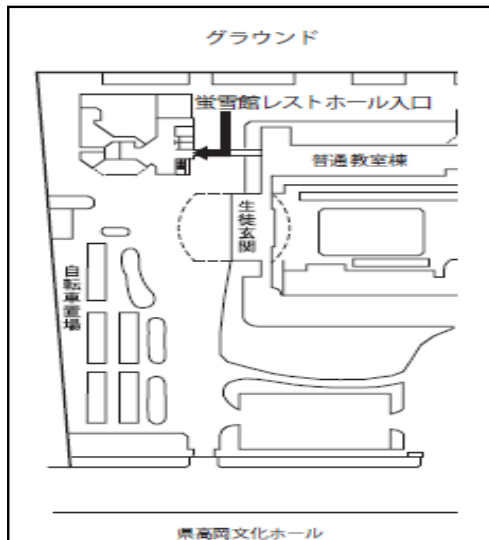

選手は競技開始の10分前までに招集場所に集合

* 応援合戦の場所 水見線側:1年 中央:3年 体育館側:2年

* テント配置

- イ. 用具
- ロ. 招集誘導・出発・計時・監察・決勝審判・表彰・掲示板・記録・警備
- ハ. 大会本部(総務・進行・放送・本部記録)
- ニ. 係生徒控えテント
- ホ. 救護
- ヘ. 招集
- ト. 避暑テント

* リリースタート・バトンゾーン場所

No.	種目	第1走者	第2走者	第3走者	第4走者	第5走者	第6走者
5	らりるれりレー	⑦	④	③	⑦	④	③
No.	種目	第1・4走者		第2走者		第3走者	
12	部対抗リレー	③		⑦		④	
No.	種目	第1・3・5・7走者			第2・4・6・8走者		
17	B&Gファイナルリレー	⑦			④		

2026年 高岡高校

体育大会

6月11日(木)
8:30~

designed by Sona.Morita

—食堂を利用される皆様へ—

- ・ 螢雪館は土足禁止です。内履きをご用意ください。
- ・ 各メニューは数に限りがありますので、売り切れの場合はご容赦ください。
- ・ 釣り銭のないよう小銭をご用意ください。
- ・ 食堂で購入した物は食堂内でお召し上がりください。
- ・ ゴミは各自でお持ち帰りください。