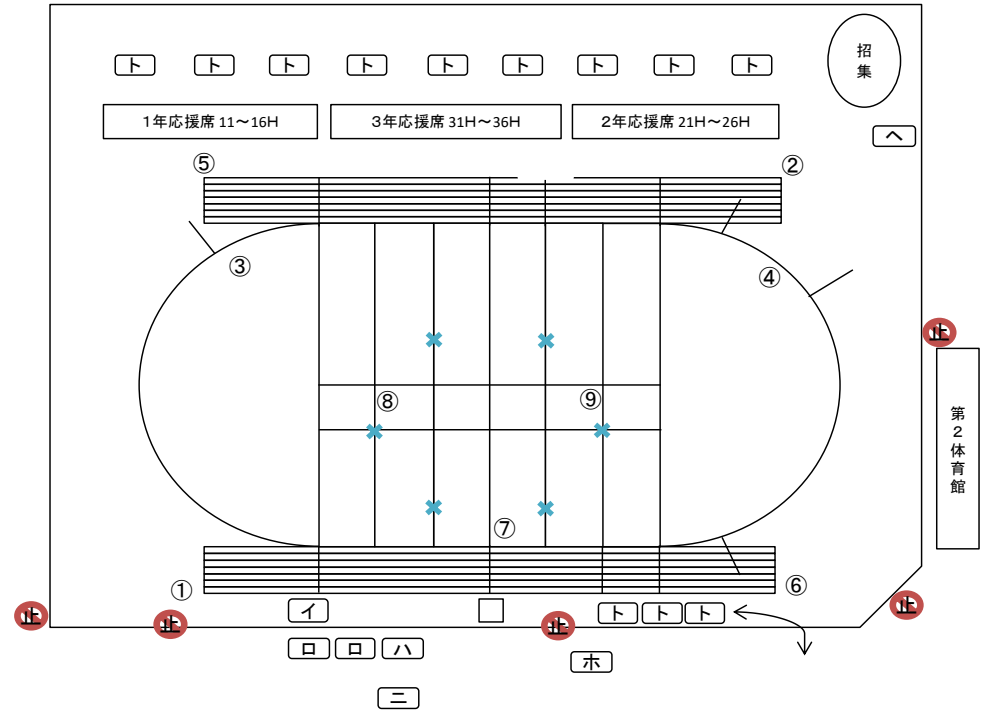

令和8年度 体育大会プログラム

日時 令和8年6月11日(木) 8:30~
場所 高岡高校グラウンド

開会式 8:30 閉会式 15:45

1. 整列・入場
2. 開会宣言
3. 国旗掲揚
4. 開会の言葉
5. 選手宣誓
6. 競技上の注意

1. 整列・入場
2. 成績発表・表彰
3. 閉会の言葉
4. 校歌合唱
5. 国旗降納
6. 閉会宣言

No.	種目	開始時間	招集時間	学年	性別	組代表人数 合併組人数	場所	回数	出発	ゴール	個人・団体	得点							備考		
												1位	2位	3位	4位	5位	6位	7位			
1	ラジオ体操	8:45		全	男女	全員	F	1													
2	100m走*	9:05	8:55	1・3	男女	各クラス10	T	17	①	⑥	個	5	3	2							1年は女子
		9:05	8:55	1・2	男女	各クラス10	T	17	②	⑤	個	5	3	2							1年は男子
3	タイヤ奪い	9:35	9:25	1	男	30×3組	F	3			団	40	30	20							
4	全女 タイヤ奪い	9:55	9:45	全	女	30×3組	F	3			団	40	30	20							
5	らりるれりレー	10:20	10:10	全	男女	男4女4	T	3			団	40	30	25	20	15	12	10			
6	台風の目	10:40	10:30	全	男	48×3組	F	1	⑧	⑨	団	40	30	20							
7	大玉運び	10:55	10:45	2	女	20×3組	F	1	⑧	⑨	団	40	30	20							
8	綱引き	11:10	11:00	2	男	30×3組	F	3			団	40	30	20							
9	ムカデレース	11:30	11:20	3	女	各クラス14	T	1	⑦	⑦	団	40	30	25	20	15	12	10			
10	青年体操	11:45	11:35	1・2	男	1・2男子	F	1													
休憩 (11:50~12:40)																					
11	応援合戦	12:45		全	男女	全員	F	7													
12	部対抗リレー	13:30	13:20	全	男女	各部活動代表	T	2	③	⑦											
13	玉入れ	13:50	13:40	1	女	各クラス15	F	2			団	40	30	25	20	15	10				
14	100m走決勝	14:05	13:55	全	男女	男女各7	T	2	①	⑥	個	10	9	8	7	6	5	4			
15	大縄跳び	14:15	14:05	3	男女	各クラス18+2	F	2			団	40	30	25	20	15	12	10			
		14:20	14:10	1	男女	各クラス18+2	F	2			団	40	30	25	20	15	10				
		14:25	14:15	2	男女	各クラス18+2	F	2			団	40	30	25	20	15	10				
16	騎馬戦	14:40	14:30	3	男	28×3組	F	3			団	40	30	20							
17	B&Gファイナルリレー	15:00	14:50	1	男女	男4女4	T	1	⑦	⑦	団	40	30	25	20	15	10				
		15:05	14:55	3	男女	男4女4	T	1	⑦	⑦	団	40	30	25	20	15	12	10			
		15:10	15:00	2	男女	男4女4	T	1	⑦	⑦	団	40	30	25	20	15	10				
18	ダンス対2026	15:20	15:10	3	男女	3年全	F	1													

選手は競技開始の10分前までに招集場所に集合

* 応援合戦の場所 水見線側:1年 中央:3年 体育館側:2年

* テント配置

- イ. 用具
- ロ. 招集誘導・出発・計時・監察・決勝審判・表彰・掲示板・記録・警備
- ハ. 大会本部(総務・進行・放送・本部記録)
- ニ. 係生徒控えテント
- ホ. 救護
- ヘ. 招集
- ト. 避暑テント

* リリースタート・バトンゾーン場所

No.	種目	第1走者	第2走者	第3走者	第4走者	第5走者	第6走者
5	らりるれりレー	⑦	④	③	⑦	④	③
No.	種目	第1・4走者		第2走者		第3走者	
12	部対抗リレー	③		⑦		④	
No.	種目	第1・3・5・7走者			第2・4・6・8走者		
17	B&Gファイナルリレー	⑦			④		